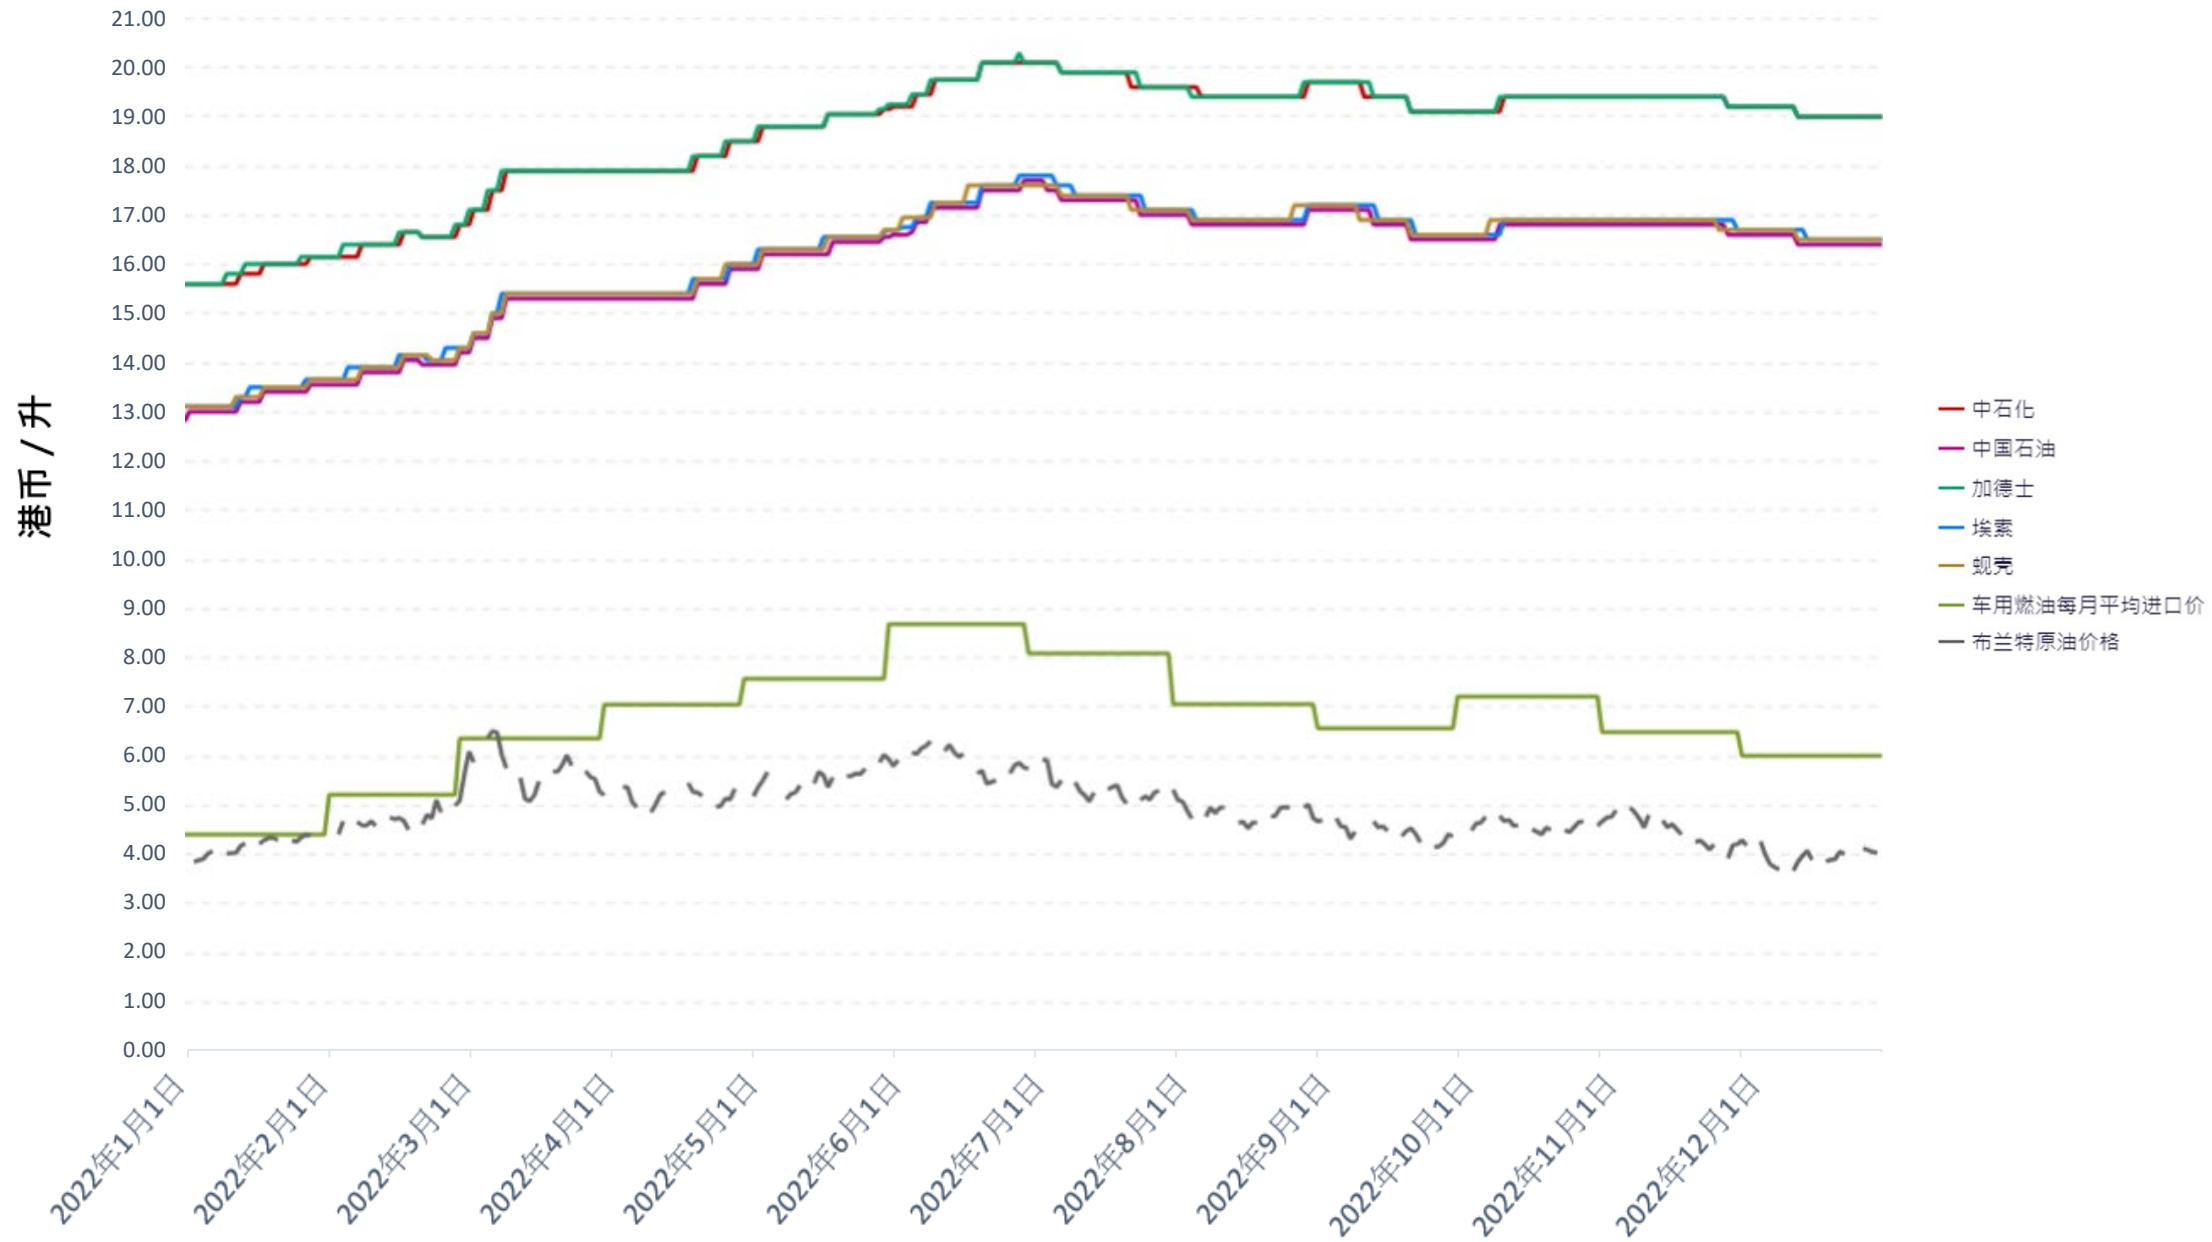

柴油价格趋势* (2022年)

*车用燃油零售牌价扣除门市折扣及除税后所得的净价格