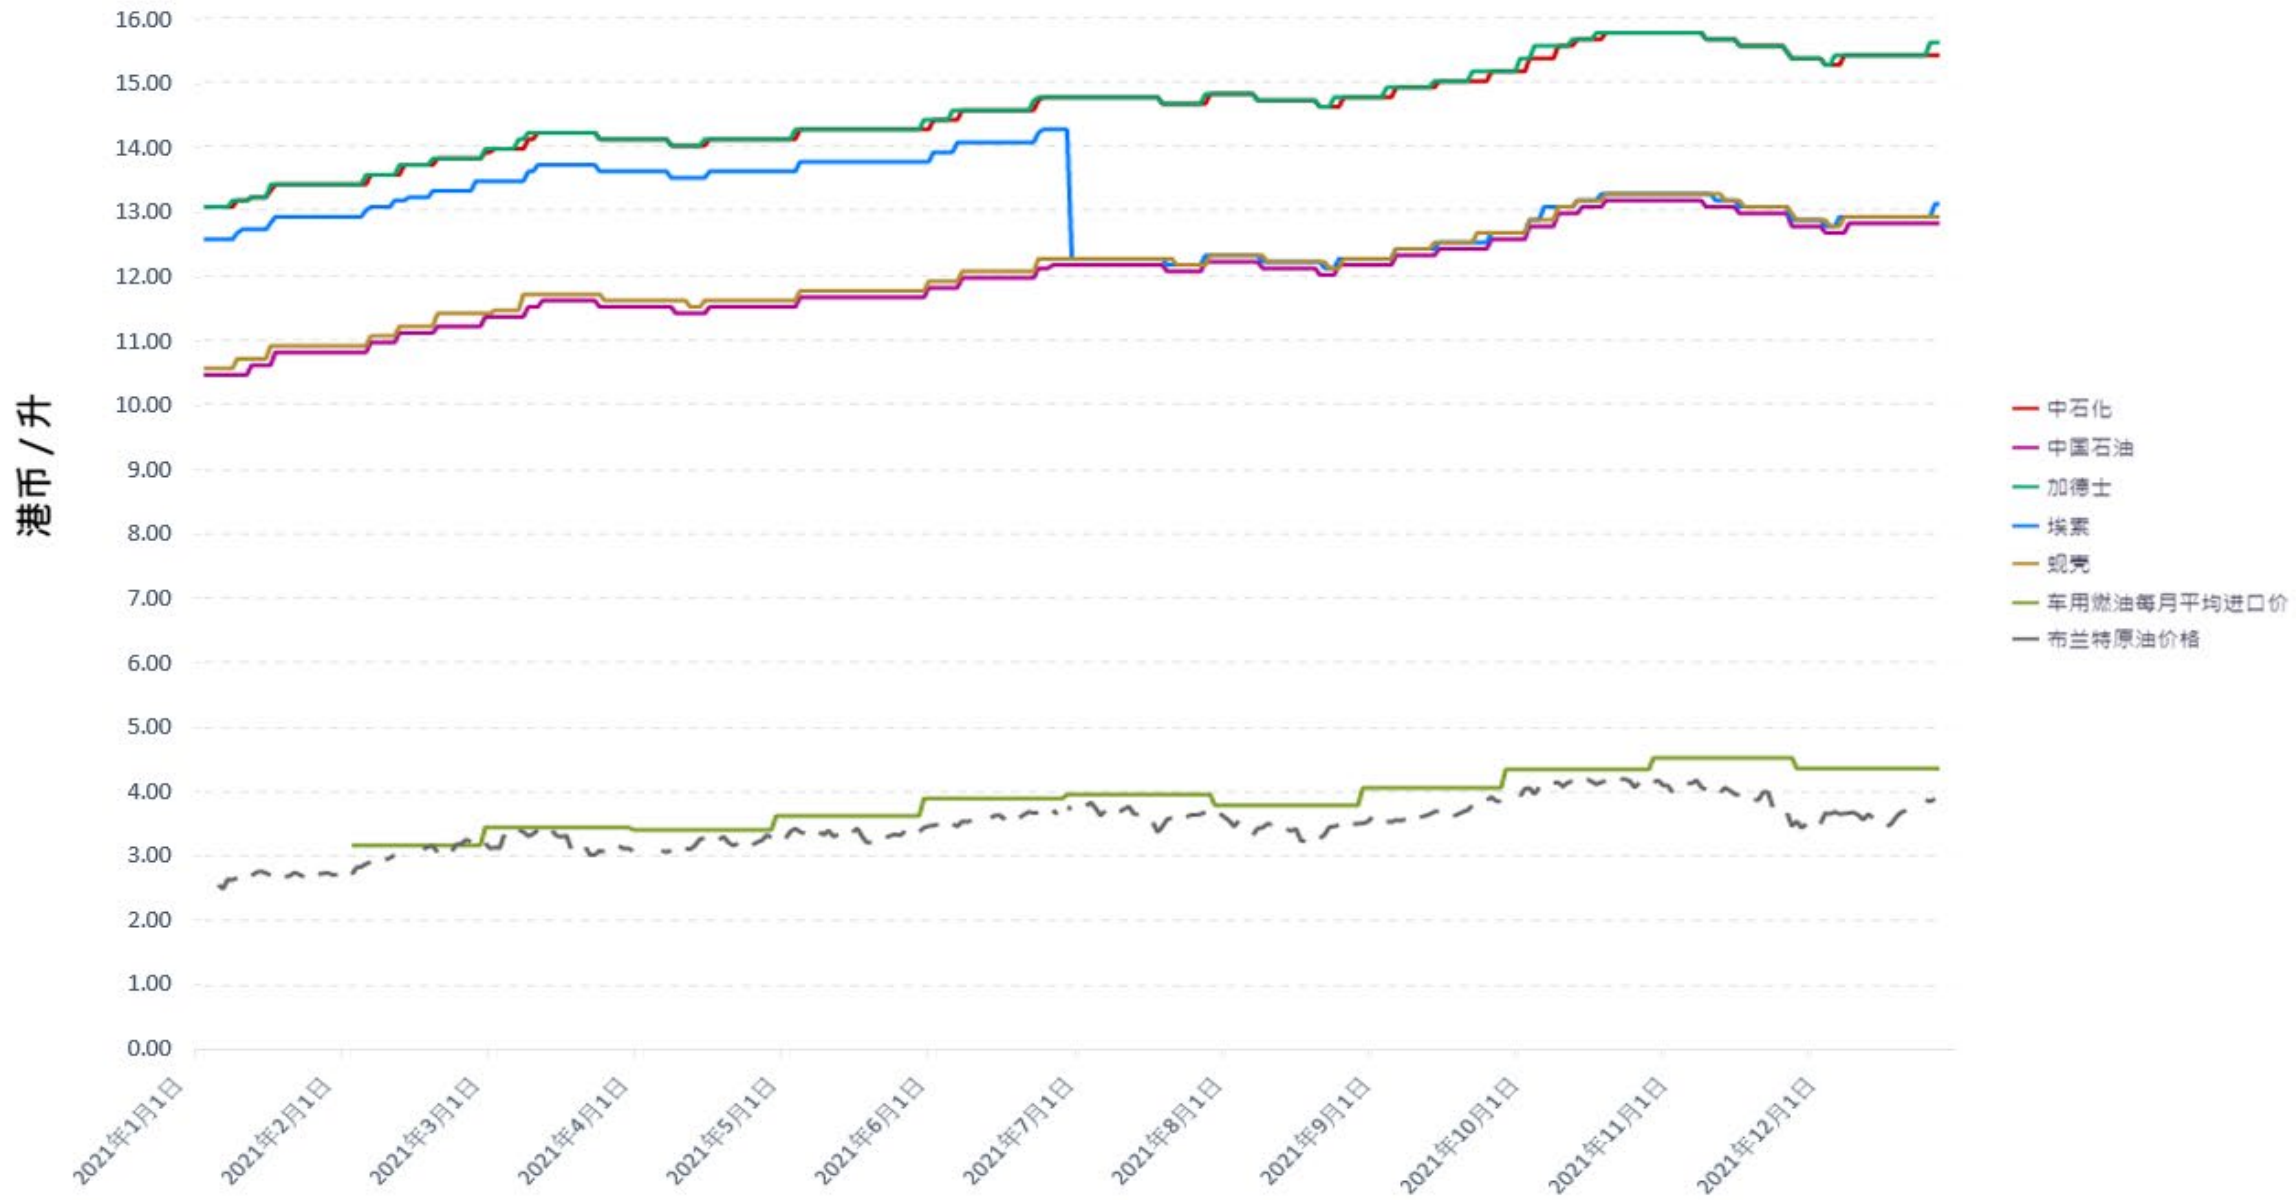

柴油价格趋势* (2021年)

*车用燃油零售牌价扣除门市折扣及除税后所得的净价格