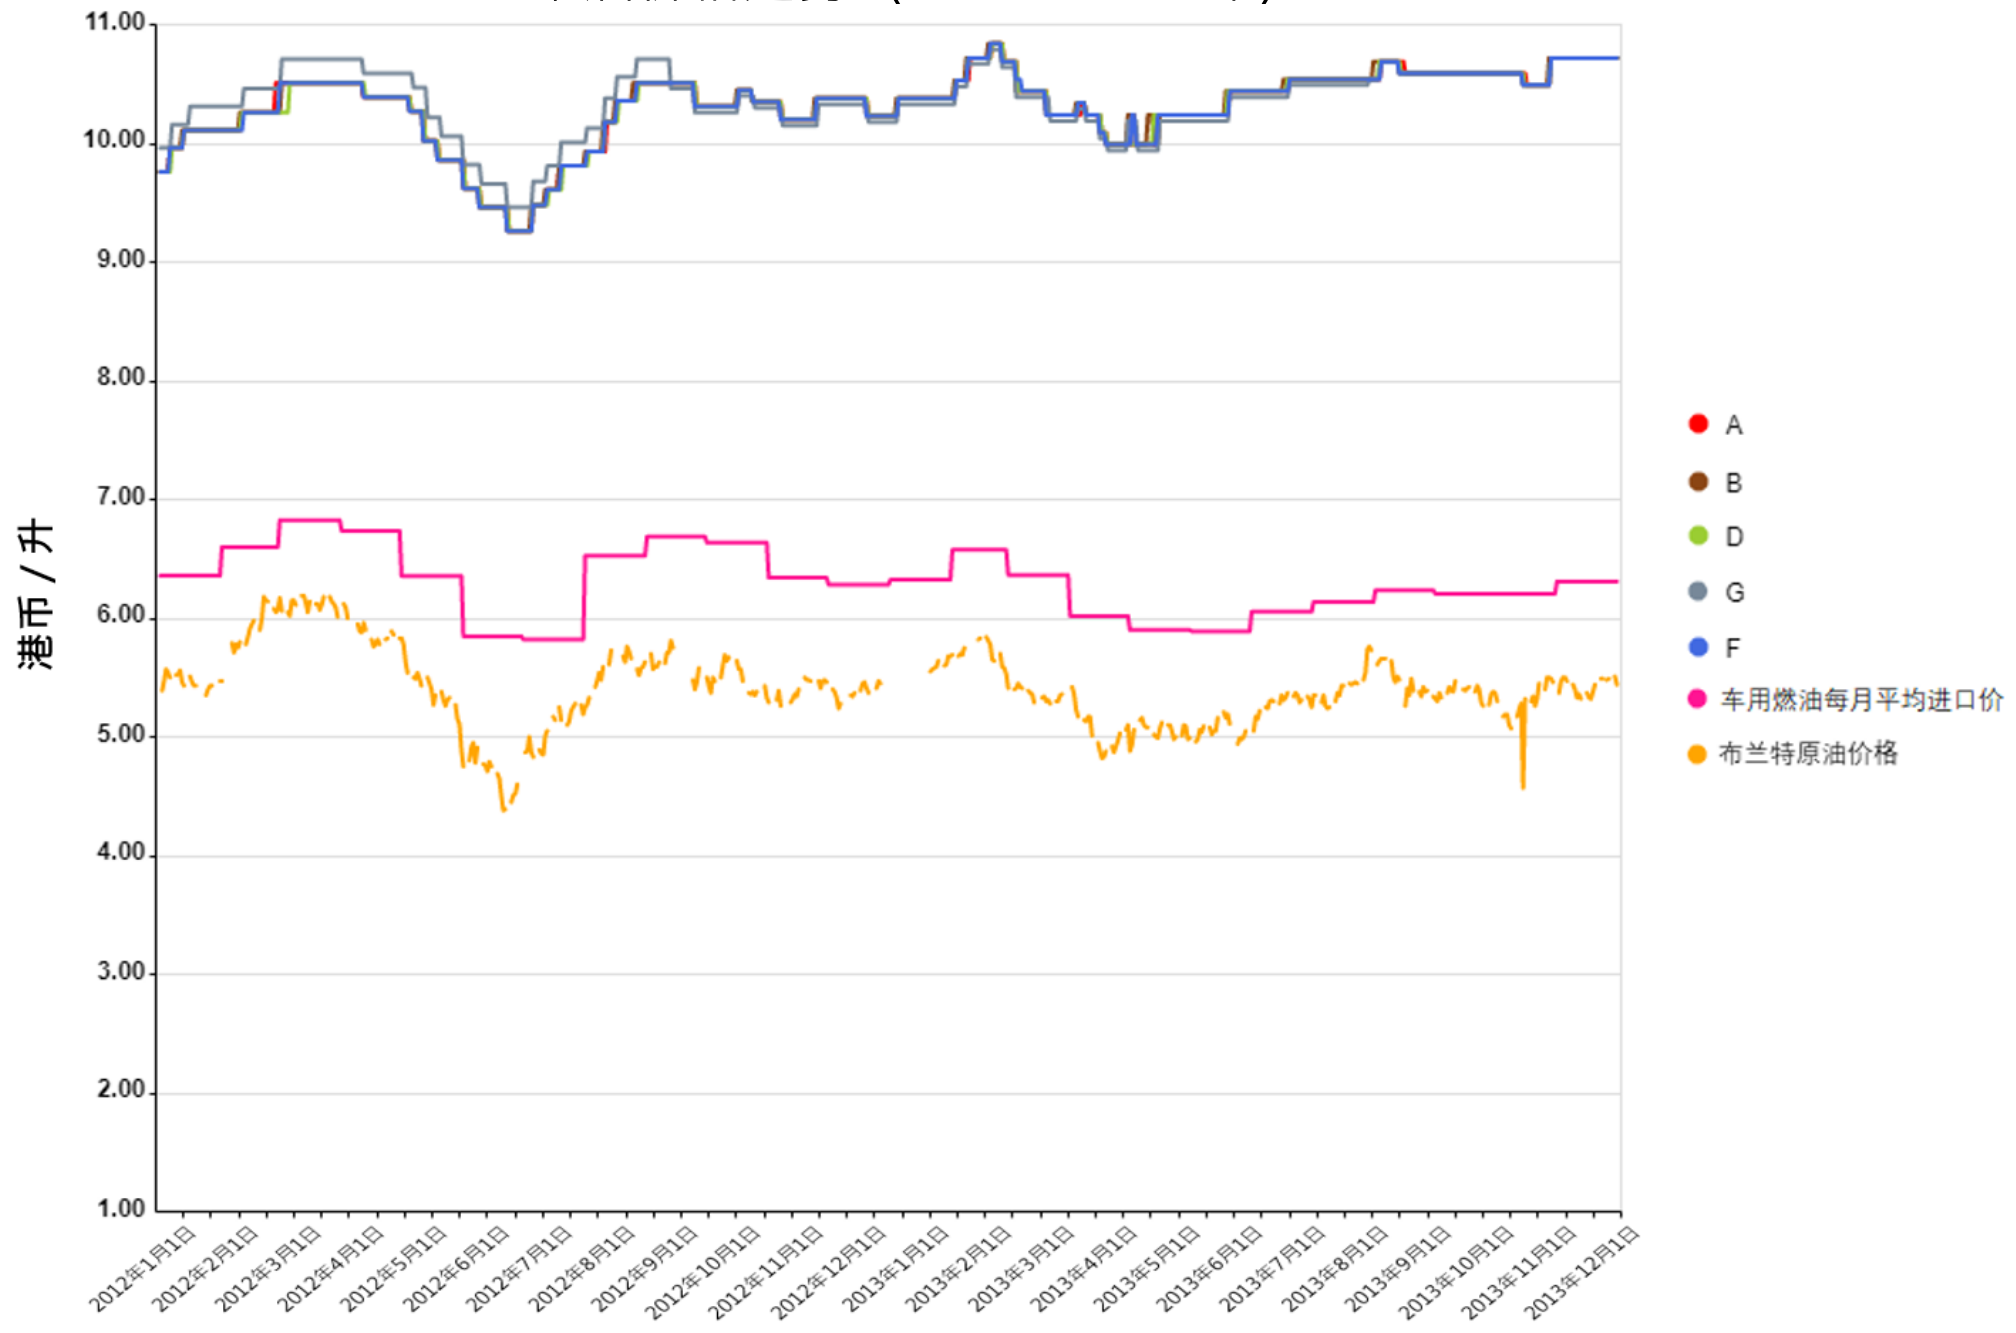

柴油价格趋势* (2012至2013年)

*车用燃油零售牌价扣除门市折扣所得的淨价格