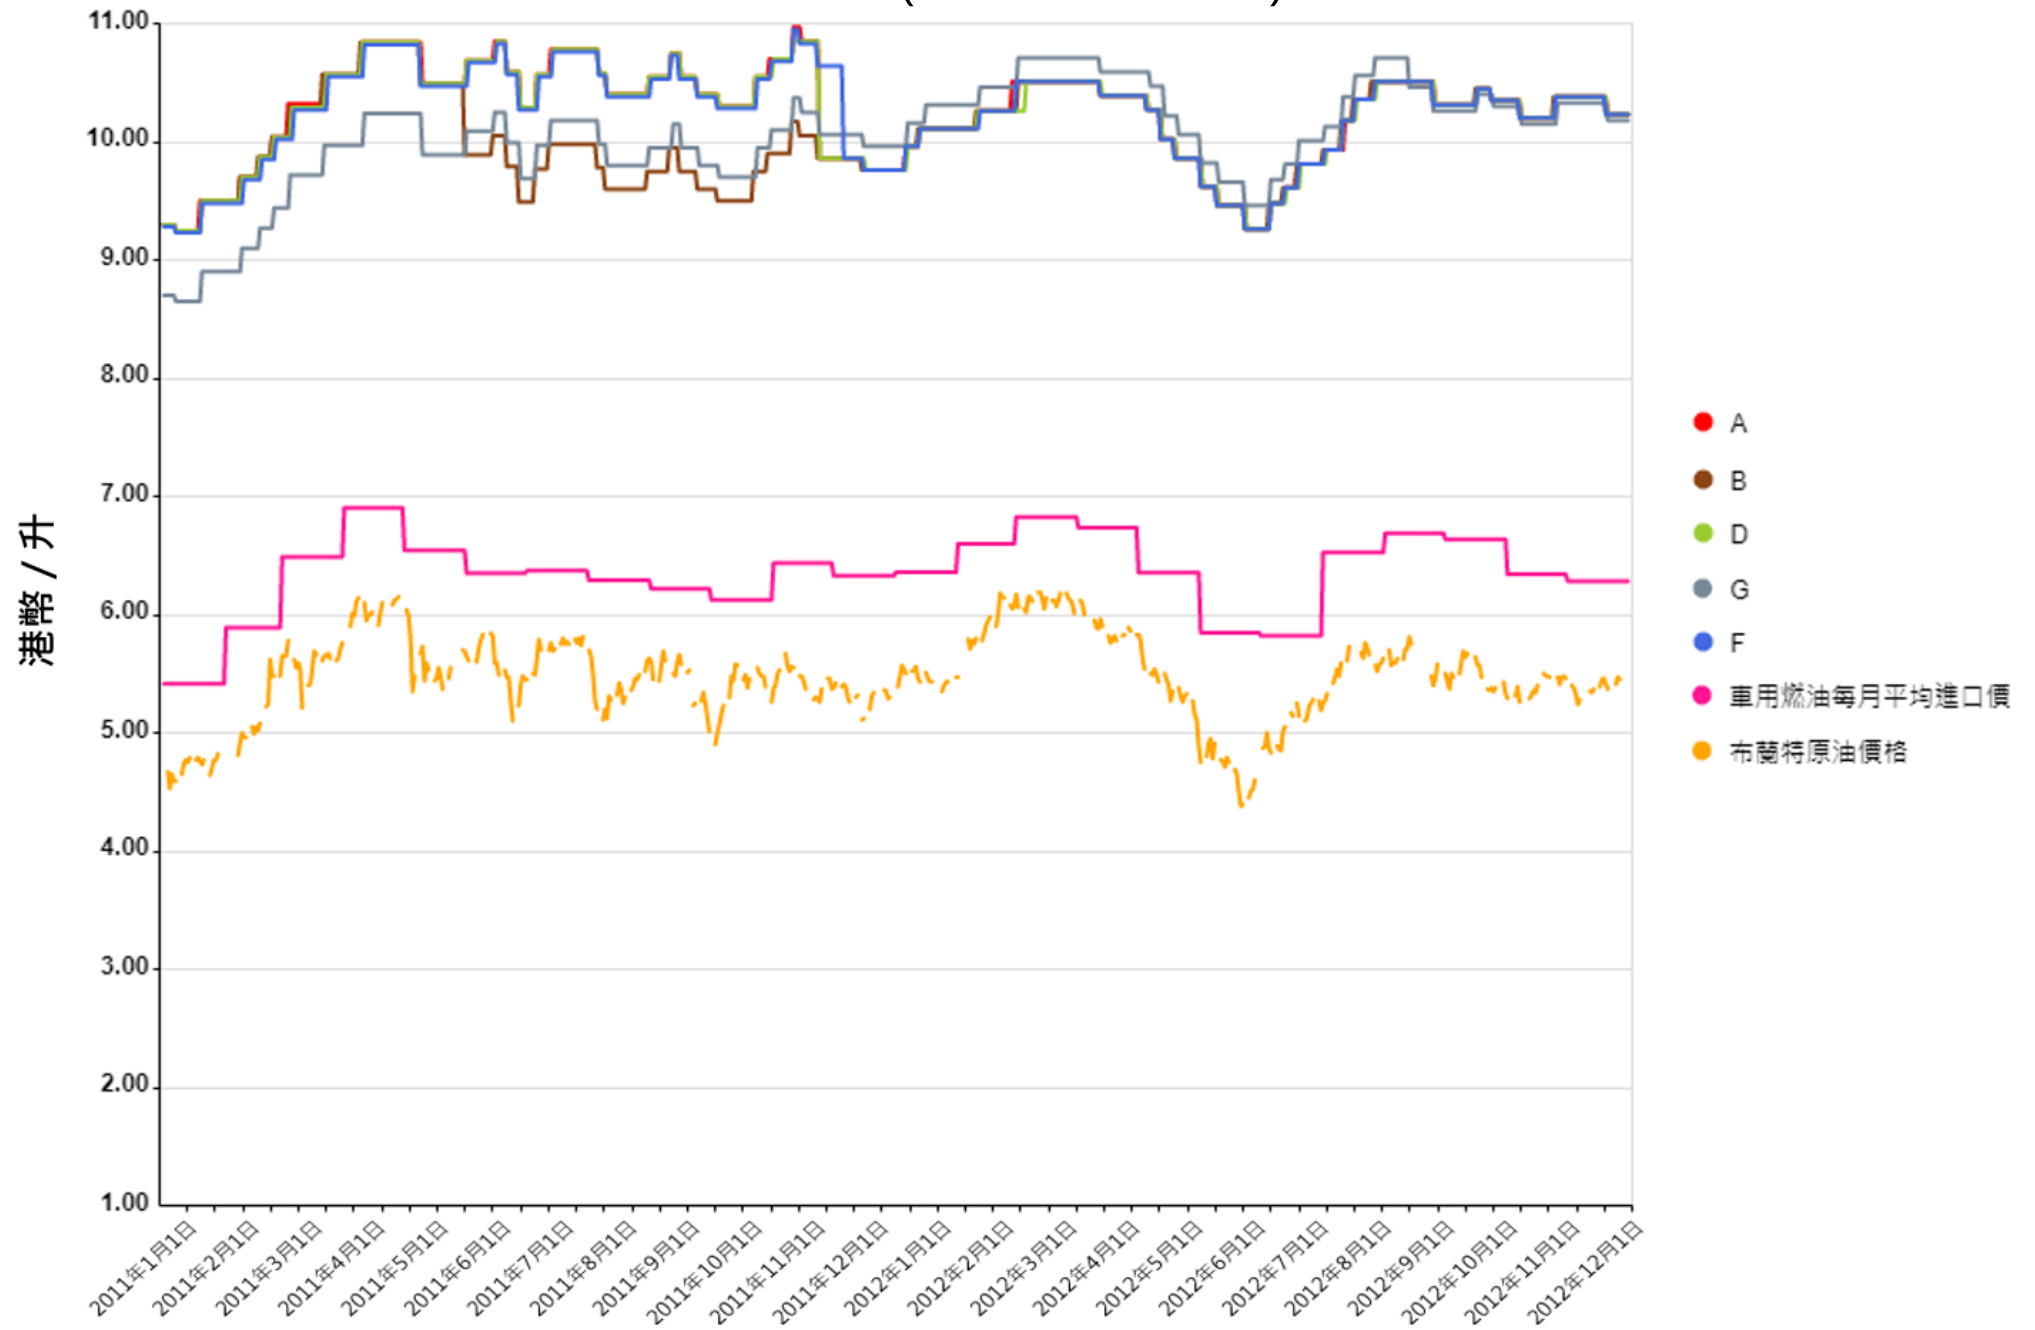

# 柴油價格趨勢\* (2011至2012年)

\*車用燃油零售牌價扣除門市折扣所得的淨價格