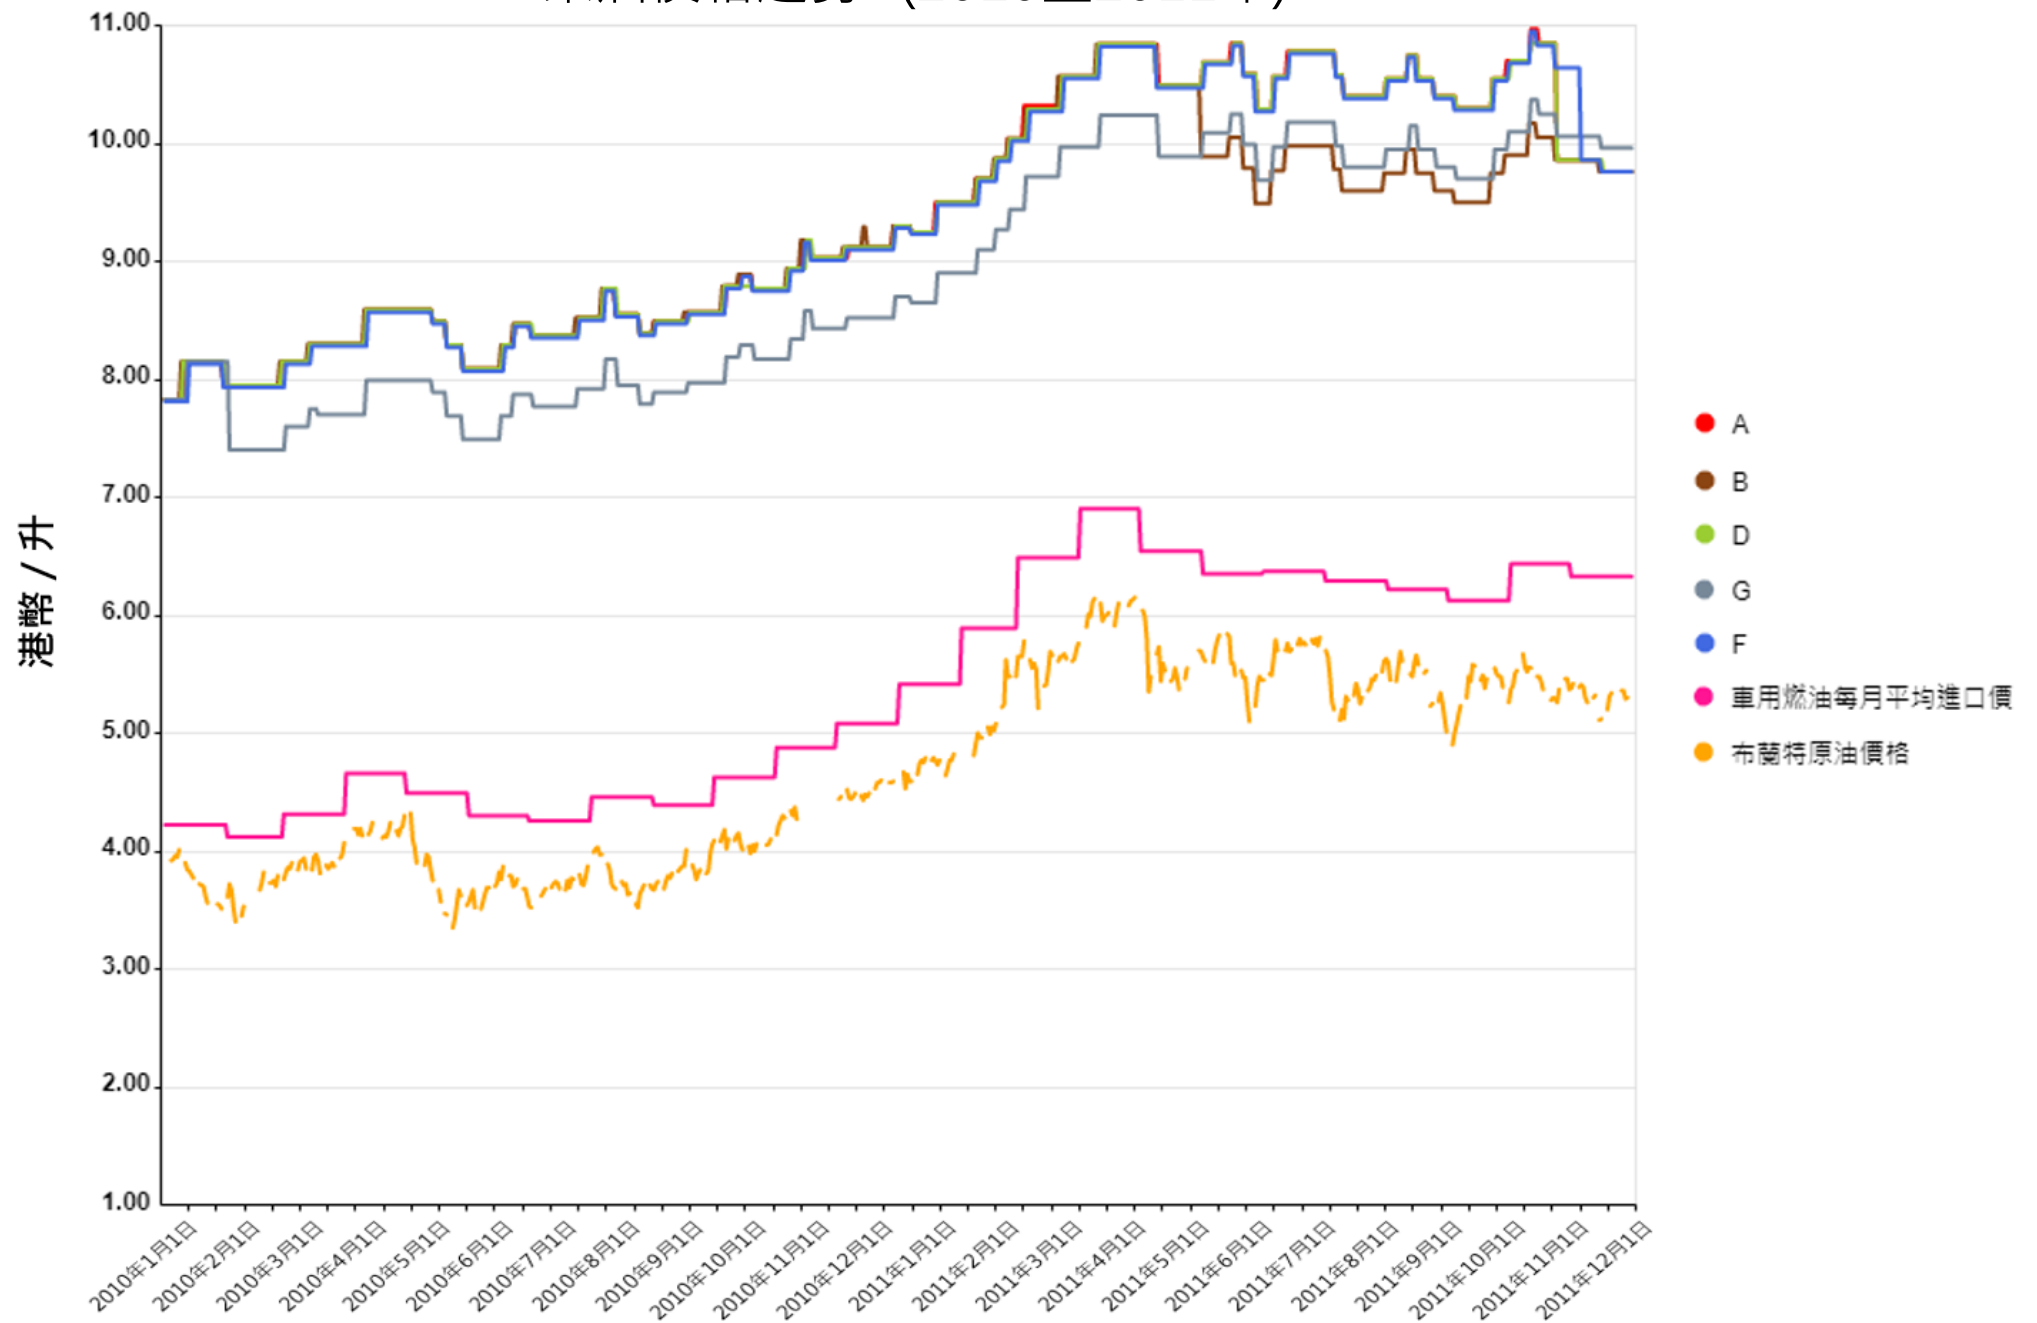

# 柴油價格趨勢\* (2010至2011年)

\*車用燃油零售牌價扣除門市折扣所得的淨價格