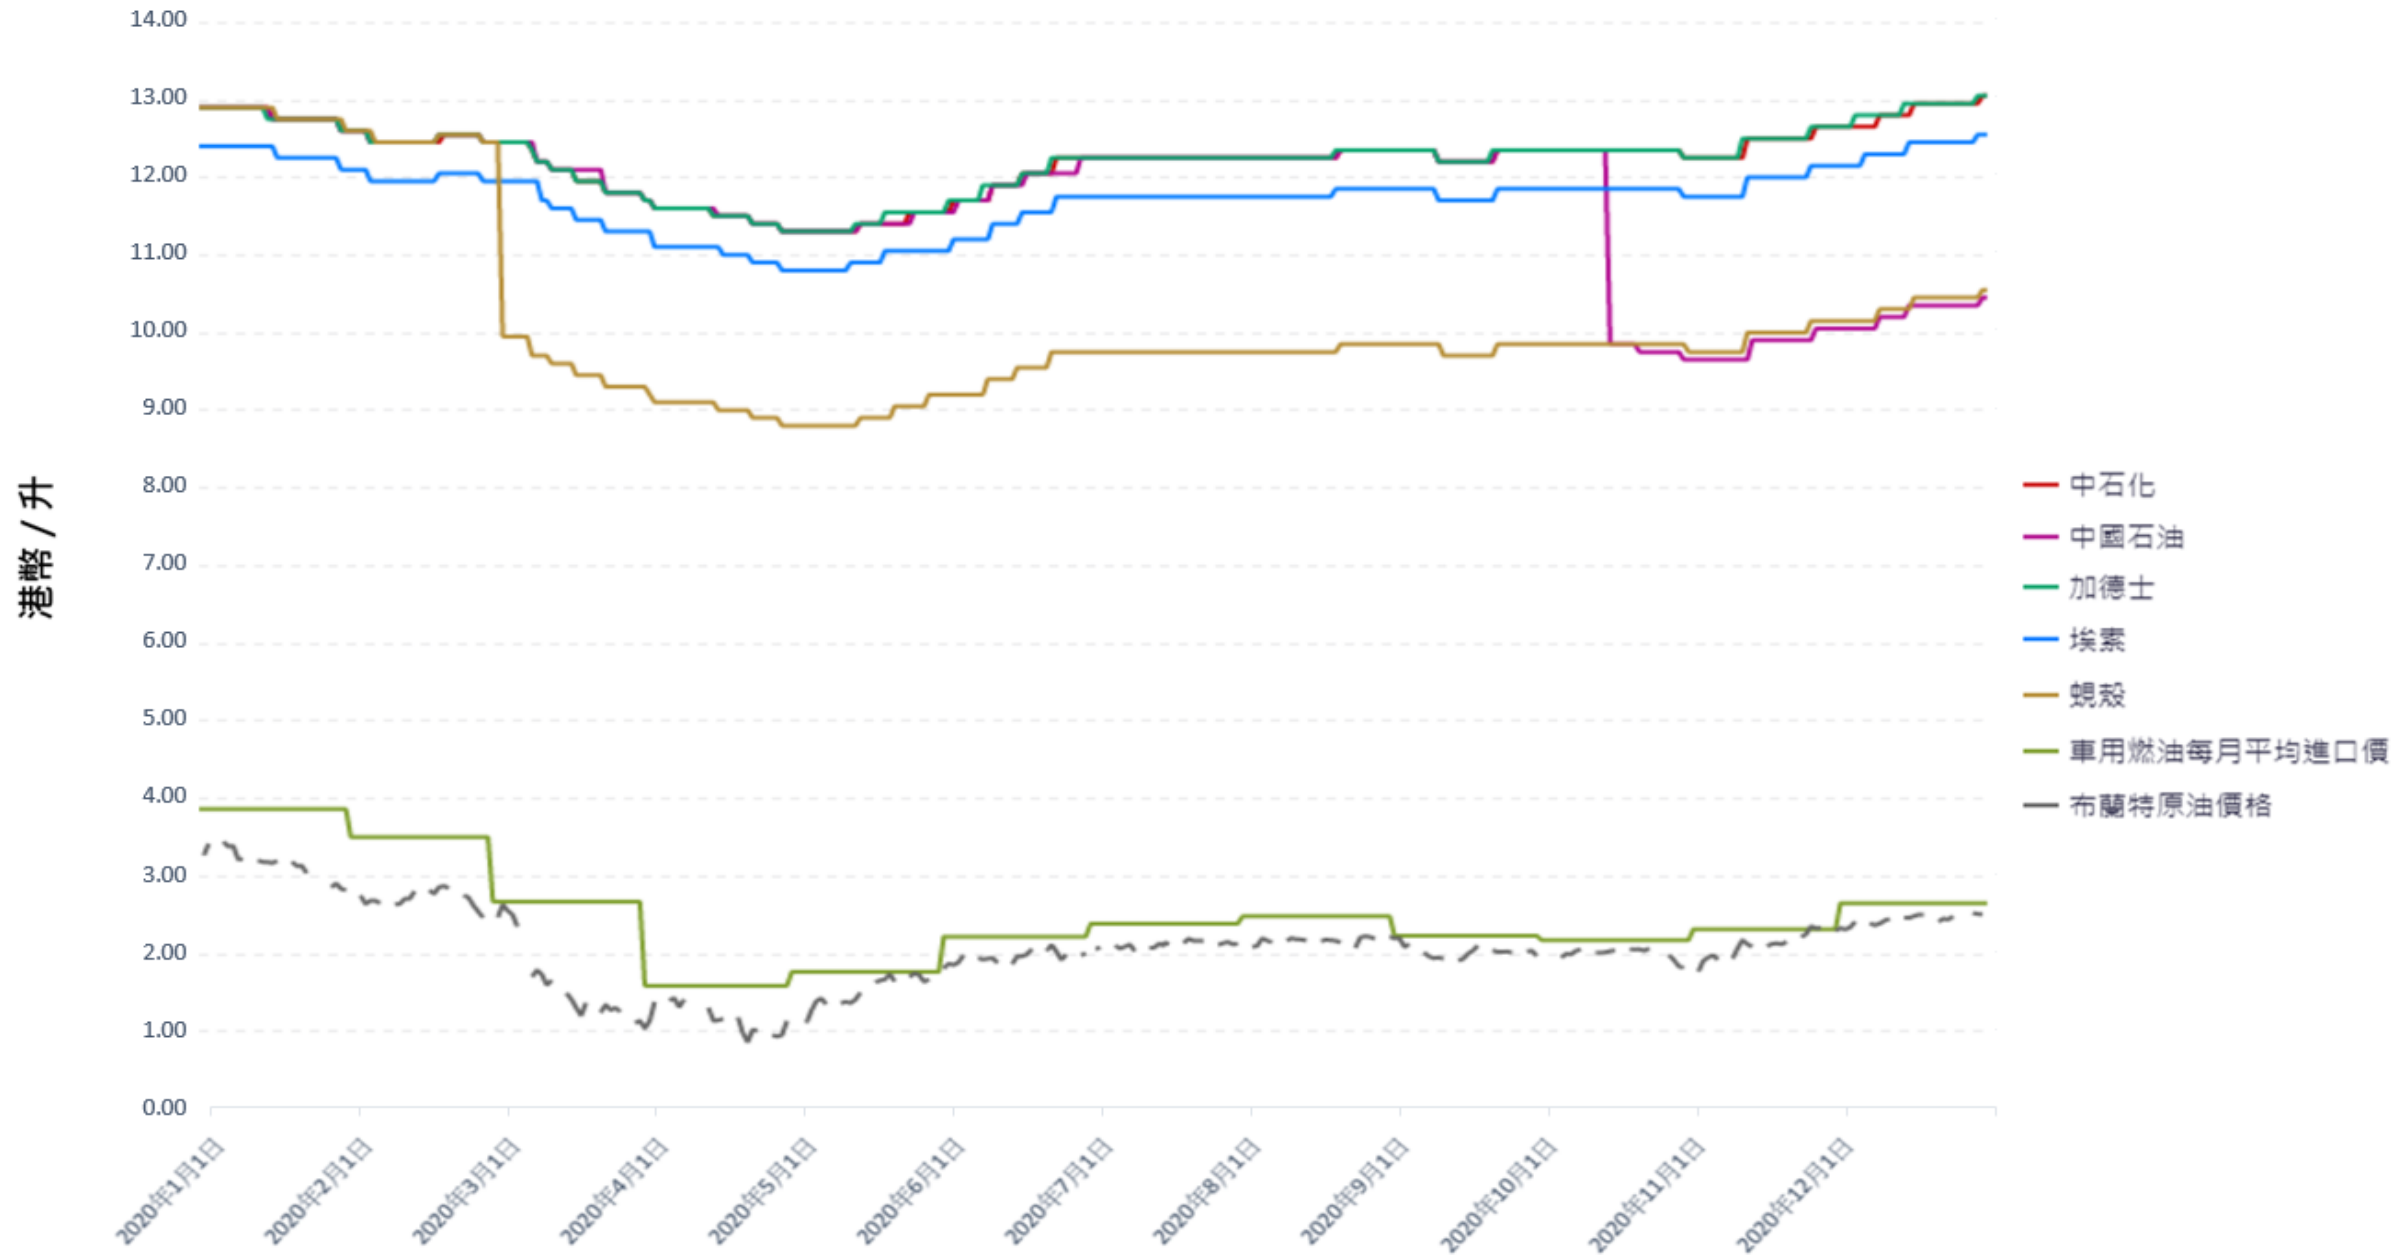

# 柴油價格趨勢\* (2020年)

\*車用燃油零售牌價扣除門市折扣及除稅後所得的淨價格